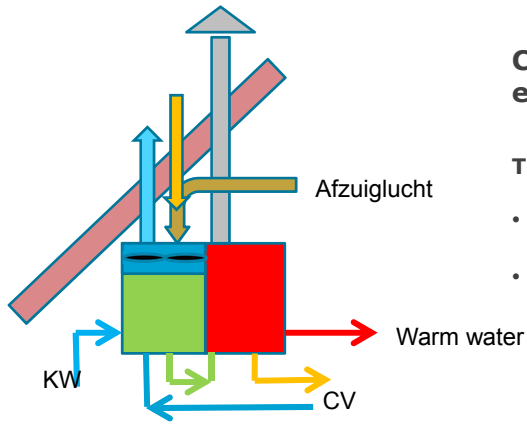

in samenwerking met **DHPA**

inventum
VEILIG EN VERTROUWD

in samenwerking met **DHPA**

inventum
VEILIG EN VERTROUWD

Combi met ventilatielucht

Toepasbaar bij mechanische ventilatie

- Ketel blijft voor winterpiek en piek tapwater
- HT-CV

Voorgeschakelde L/W warmtepomp

- Ketel blijft voor winterpiek en tapwater
- HT-CV

Geïntegreerde WP met gasbijstook

Toepasbaar bij ketelvervanging

- gasdeel levert winterpiek en tapwater
- HT-CV

LT en HT gescheiden

Combi met ventilatielucht en buitenlucht

Toepasbaar bij ketelvervangning

- gasdeel levert winterpiek en tapwater
- HT-CV

Combi met ventilatielucht en buitenlucht

Toepasbaar bij ketelvervangning

- gasdeel levert winterpiek en tapwater
- HT-CV