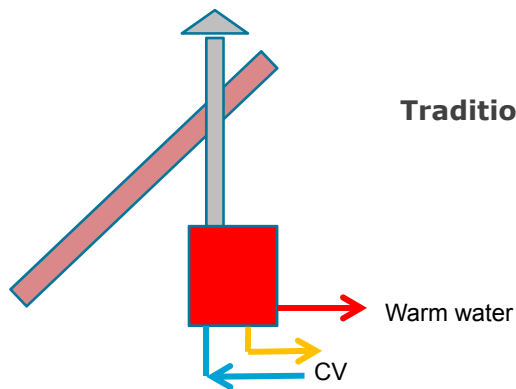

Ketel vervangen	
LT-verwarming	NEE	JA
NEE	Voorgeschakelde L/W (hybride)	Hybride geïntegreerd

in samenwerking met **DHPA**

inventum
VEILIG EN VERTROUWD

in samenwerking met **DHPA**

inventum
VEILIG EN VERTROUWD