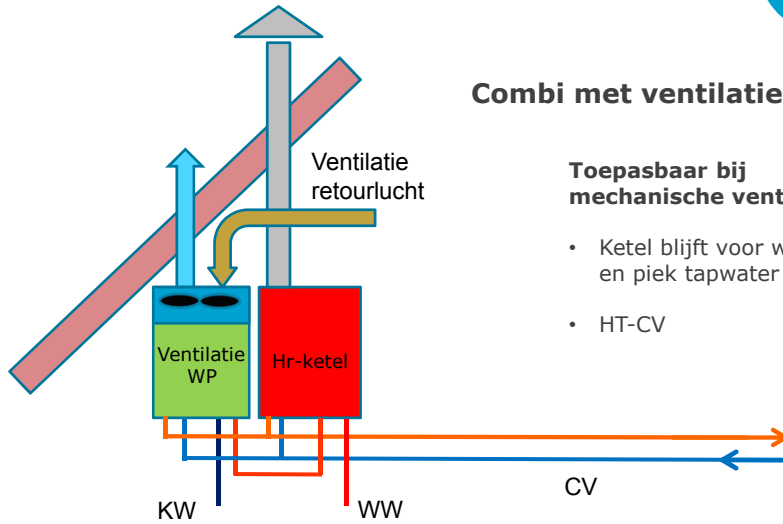

 in samenwerking met **DHPA**

 **inventum**
VEILIG EN VERTROUWD

Nederlands Platform Warmtepompen

Soorten

- Combi met ventilatielucht (en buitenlucht)
- Voorschakel warmtepomp
- Geïntegreerd systeem
- HT en LT gescheiden

Besparing

- 30 en 60% van 1500-2500 m³ gas
- Energierekening: 150 - 300 €/jaar lager

 in samenwerking met **DHPA**

 **inventum**
VEILIG EN VERTROUWD

	Ketel vervangen	
LT-verwarming	NEE	JA
NEE	Voorgeschakelde L/W (hybride)	Hybride geïntegreerd

in samenwerking met **DHPA**

inventum
VEILIG EN VERTROUWD

in samenwerking met **DHPA**

inventum
VEILIG EN VERTROUWD

Combi met ventilatielucht

Toepasbaar bij mechanische ventilatie

- Ketel blijft voor winterpiek en piek tapwater
- HT-CV

Voorgeschakelde L/W warmtepomp

- Ketel blijft voor winterpiek en tapwater
- HT-CV

Geïntegreerde WP met gasbijstook

Toepasbaar bij ketelvervanging

- gasdeel levert winterpiek en tapwater
- HT-CV

LT en HT gescheiden