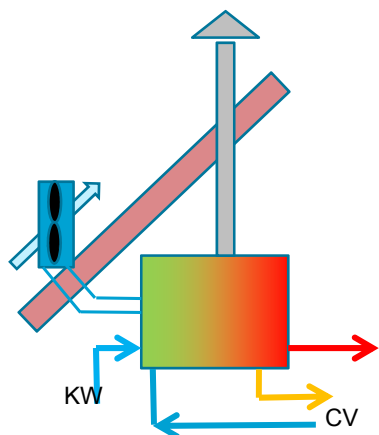

in samenwerking met **DHPA**

inventum
VEILIG EN VERTROUWD

in samenwerking met **DHPA**

inventum
VEILIG EN VERTROUWD

Combi met ventilatielucht

Toepasbaar bij mechanische ventilatie

- Ketel blijft voor winterpiek en piek tapwater
- HT-CV

Voorgeschakelde L/W warmtepomp

- Ketel blijft voor winterpiek en tapwater
- HT-CV

Geïntegreerde WP met gasbijstook

Toepasbaar bij ketelvervanging

- gasdeel levert winterpiek en tapwater
- HT-CV

LT en HT gescheiden