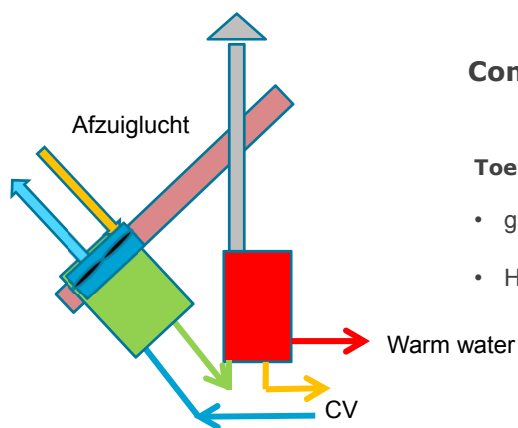

in samenwerking met **DHPA**

inventum
VEILIG EN VERTROUWD

in samenwerking met **DHPA**

inventum
VEILIG EN VERTROUWD

Combi met ventilatielucht

Toepasbaar bij mechanische ventilatie

- Ketel blijft voor winterpiek en piek tapwater
- HT-CV

Voorgeschakelde L/W warmtepomp

- Ketel blijft voor winterpiek en tapwater
- HT-CV

Geïntegreerde WP met gasbijstook

Toepasbaar bij ketelvervanging

- gasdeel levert winterpiek en tapwater
- HT-CV

LT en HT gescheiden

Combi met ventilatielucht en buitenlucht

Toepasbaar bij ketelvervangning

- gasdeel levert winterpiek en tapwater
- HT-CV

Combi met ventilatielucht en buitenlucht

Toepasbaar bij ketelvervangning

- gasdeel levert winterpiek en tapwater
- HT-CV