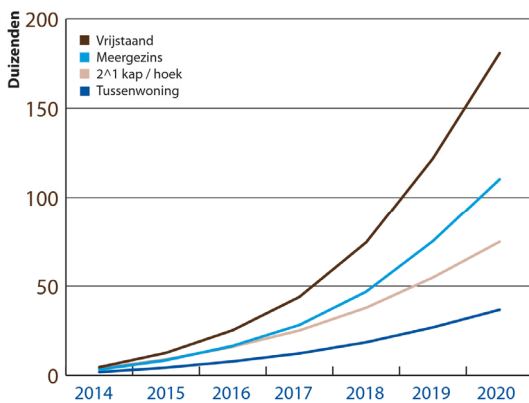

Hybride Warmtepompen

De eerste stap naar energieneutraal
en
CO2 reductie

Rob Verbrugge

Hart van Nederland

in samenwerking met **DHPA**

Warmtepompen in de woningbouw

Totaal geïnstalleerd in woningbouw:
 2015: ca. 100.000 warmtepompen
 2020: ca. 500.000 warmtepompen