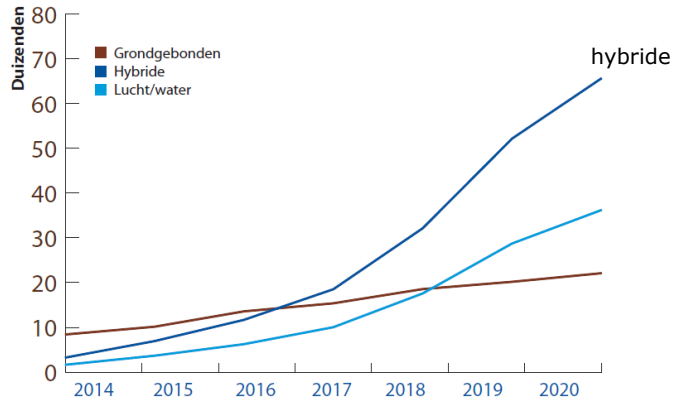

Figuur 4
Aantallen tot 2020 op type warmtepomp. (Bron: DHPA, BDH)

in samenwerking met DHPA