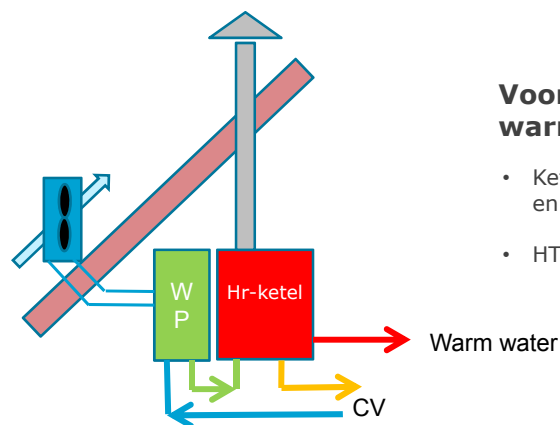

in samenwerking met **DHPA**

inventum
VEILIG EN VERTROUWD

in samenwerking met **DHPA**

inventum
VEILIG EN VERTROUWD

Combi met ventilatielucht

Toepasbaar bij mechanische ventilatie

- Ketel blijft voor winterpiek en piek tapwater
- HT-CV

Voorgeschakelde L/W warmtepomp

- Ketel blijft voor winterpiek en tapwater
- HT-CV

Geïntegreerde WP met gasbijstook

Toepasbaar bij ketelvervanging

- gasdeel levert winterpiek en tapwater
- HT-CV

LT en HT gescheiden

Combi met ventilatielucht en buitenlucht

Toepasbaar bij ketelvervangning

- gasdeel levert winterpiek en tapwater
- HT-CV

Combi met ventilatielucht en buitenlucht

Toepasbaar bij ketelvervangning

- gasdeel levert winterpiek en tapwater
- HT-CV