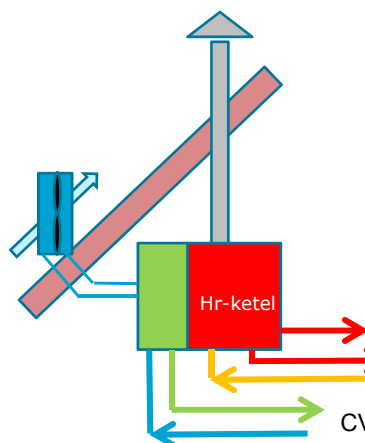

Voorgeschakelde L/W warmtepomp

- Ketel blijft voor winterpiek en tapwater
- HT-CV

Geïntegreerde WP met gasbijstook

Toepasbaar bij ketelvervanging

- gasdeel levert winterpiek en tapwater
- HT-CV

LT en HT gescheiden

Combi met ventilatielucht en buitenlucht

Toepasbaar bij ketelvervangning

- gasdeel levert winterpiek en tapwater
- HT-CV

Combi met ventilatielucht en buitenlucht

Toepasbaar bij ketelvervangning

- gasdeel levert winterpiek en tapwater
- HT-CV